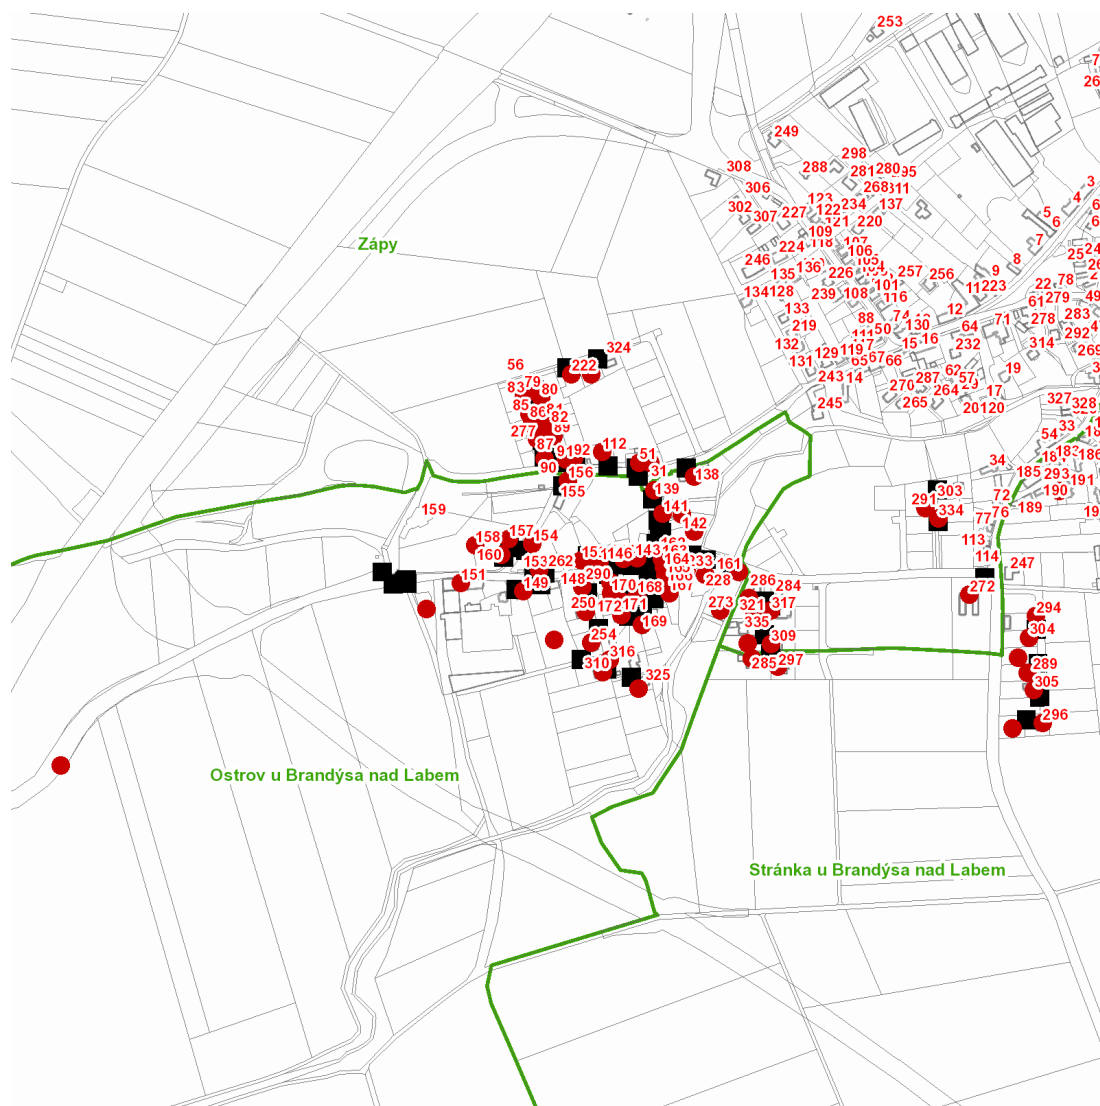

dne **12. 10. 2021** od **7:30** do **16:30** hodin

---

**Plánovaná odstávka zahrnuje tyto lokality:****Zápy (okres Praha-východ)**

č. p. 31, 51, 79-83, 85, 86, 87, 89, 90, 91, 92, 112, 138, 139, 141, 142, 143, 144, 147, 148, 149, 151, 152, 153, 154, 156, 157, 158, 160-172, 222, 228, 233, 250, 254, 272, 273, 277, 285, 290, 291, 294, 296, 297, 304, 305, 309, 310, 316, 317, 334

kat. území **Zápy** (kód **609226**): parcelní č. 183/1, 391, 779/4, 779/7, 779/27

kat. území **Ostrov u Brandýsa nad Labem** (kód **609234**): parcelní č. 31, 50, 62, 250, 274/3

kat. území **Stránka u Brandýsa nad Labem** (kód **609269**): parcelní č. 59, 62, 215/25, 215/29

**dne 12. 10. 2021 od 7:30 do 16:30 hodin****Orientační mapový podklad odstávkou dotčených lokalit****VYSVĚTLIVKY**

- – adresy dotčené odstávkou elektřiny
- – místa připojení k elektrické síti dotčená odstávkou