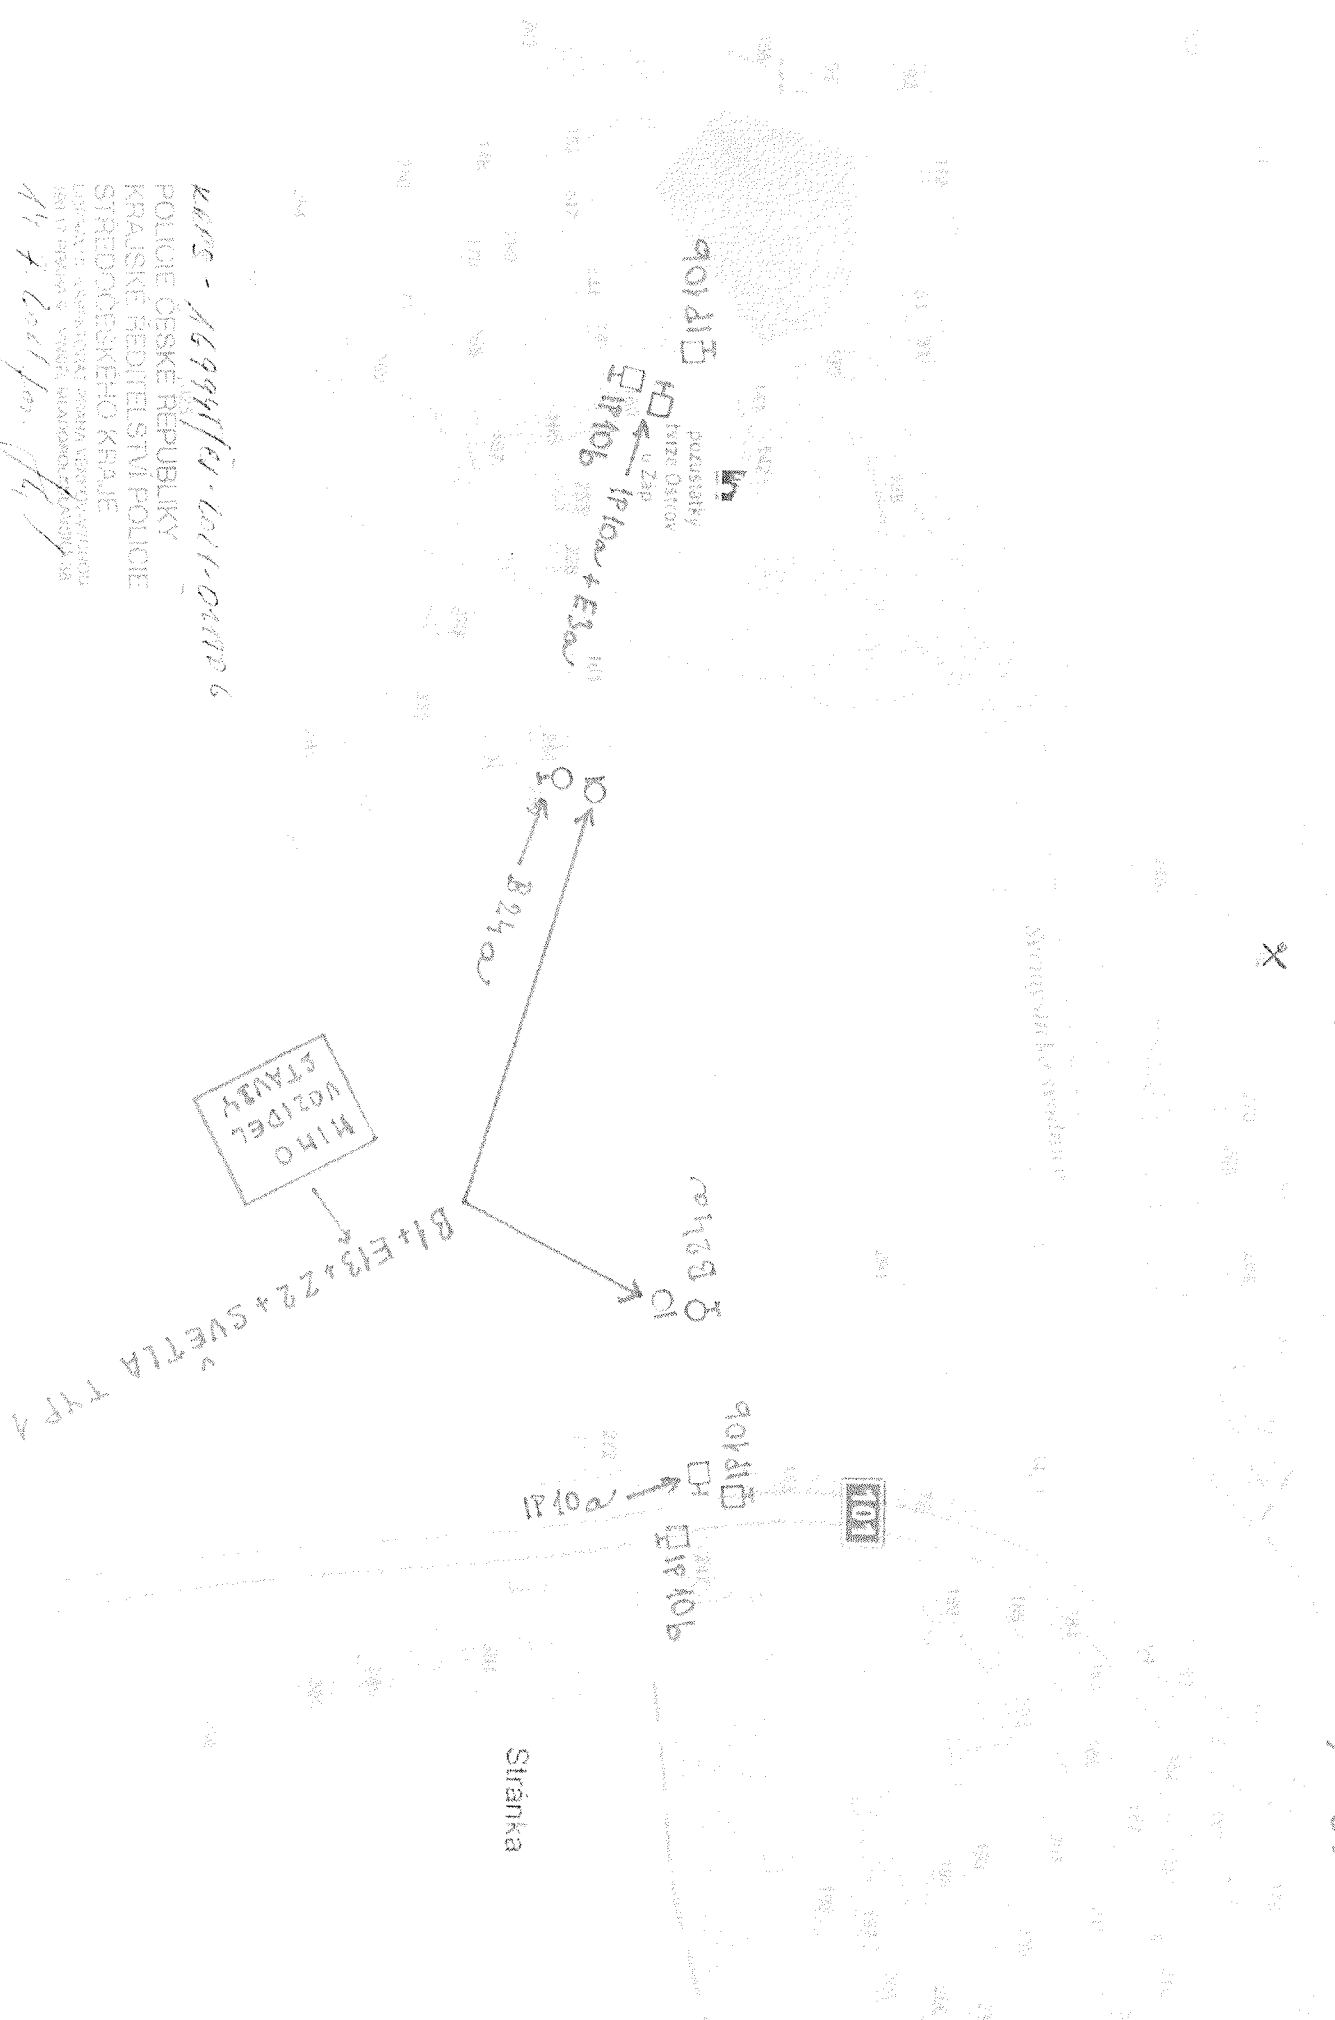

KARS - A699M/01-0011010006  
 POLICE ČESKÉ REPUBLIKY  
 KRAJSKÉ HEDEJELSKÉ POLICE  
 STŘEDOCESKÉHO KRAJE  
 ÚSTAVNÍ A SPRÁVNÍ PRÁVA NEMĚJÍ  
 ŽENITELSKÝ VÝCHOVATEL  
 M. T. Bouřimský

mapa - 1:6000 1/100 - 1:100000  
 POLICE ČESKÉ REPUBLIKY  
 KRAJSKÉ ŘEŠITELSTVÍ POLICIE  
 STŘEDOČESKÉHO KRAJE  
 DEPARTMENT OF INVESTIGATION  
 100 117 PRAHA 9 - SENEŽNÁ  
 147.001/1000/11

H110  
 WENZEL  
 STRAŽNÝ

B1+E12+Z2+SVETLA TYPA

B24a

B24b

B24c

B24d

B24e

Stránka