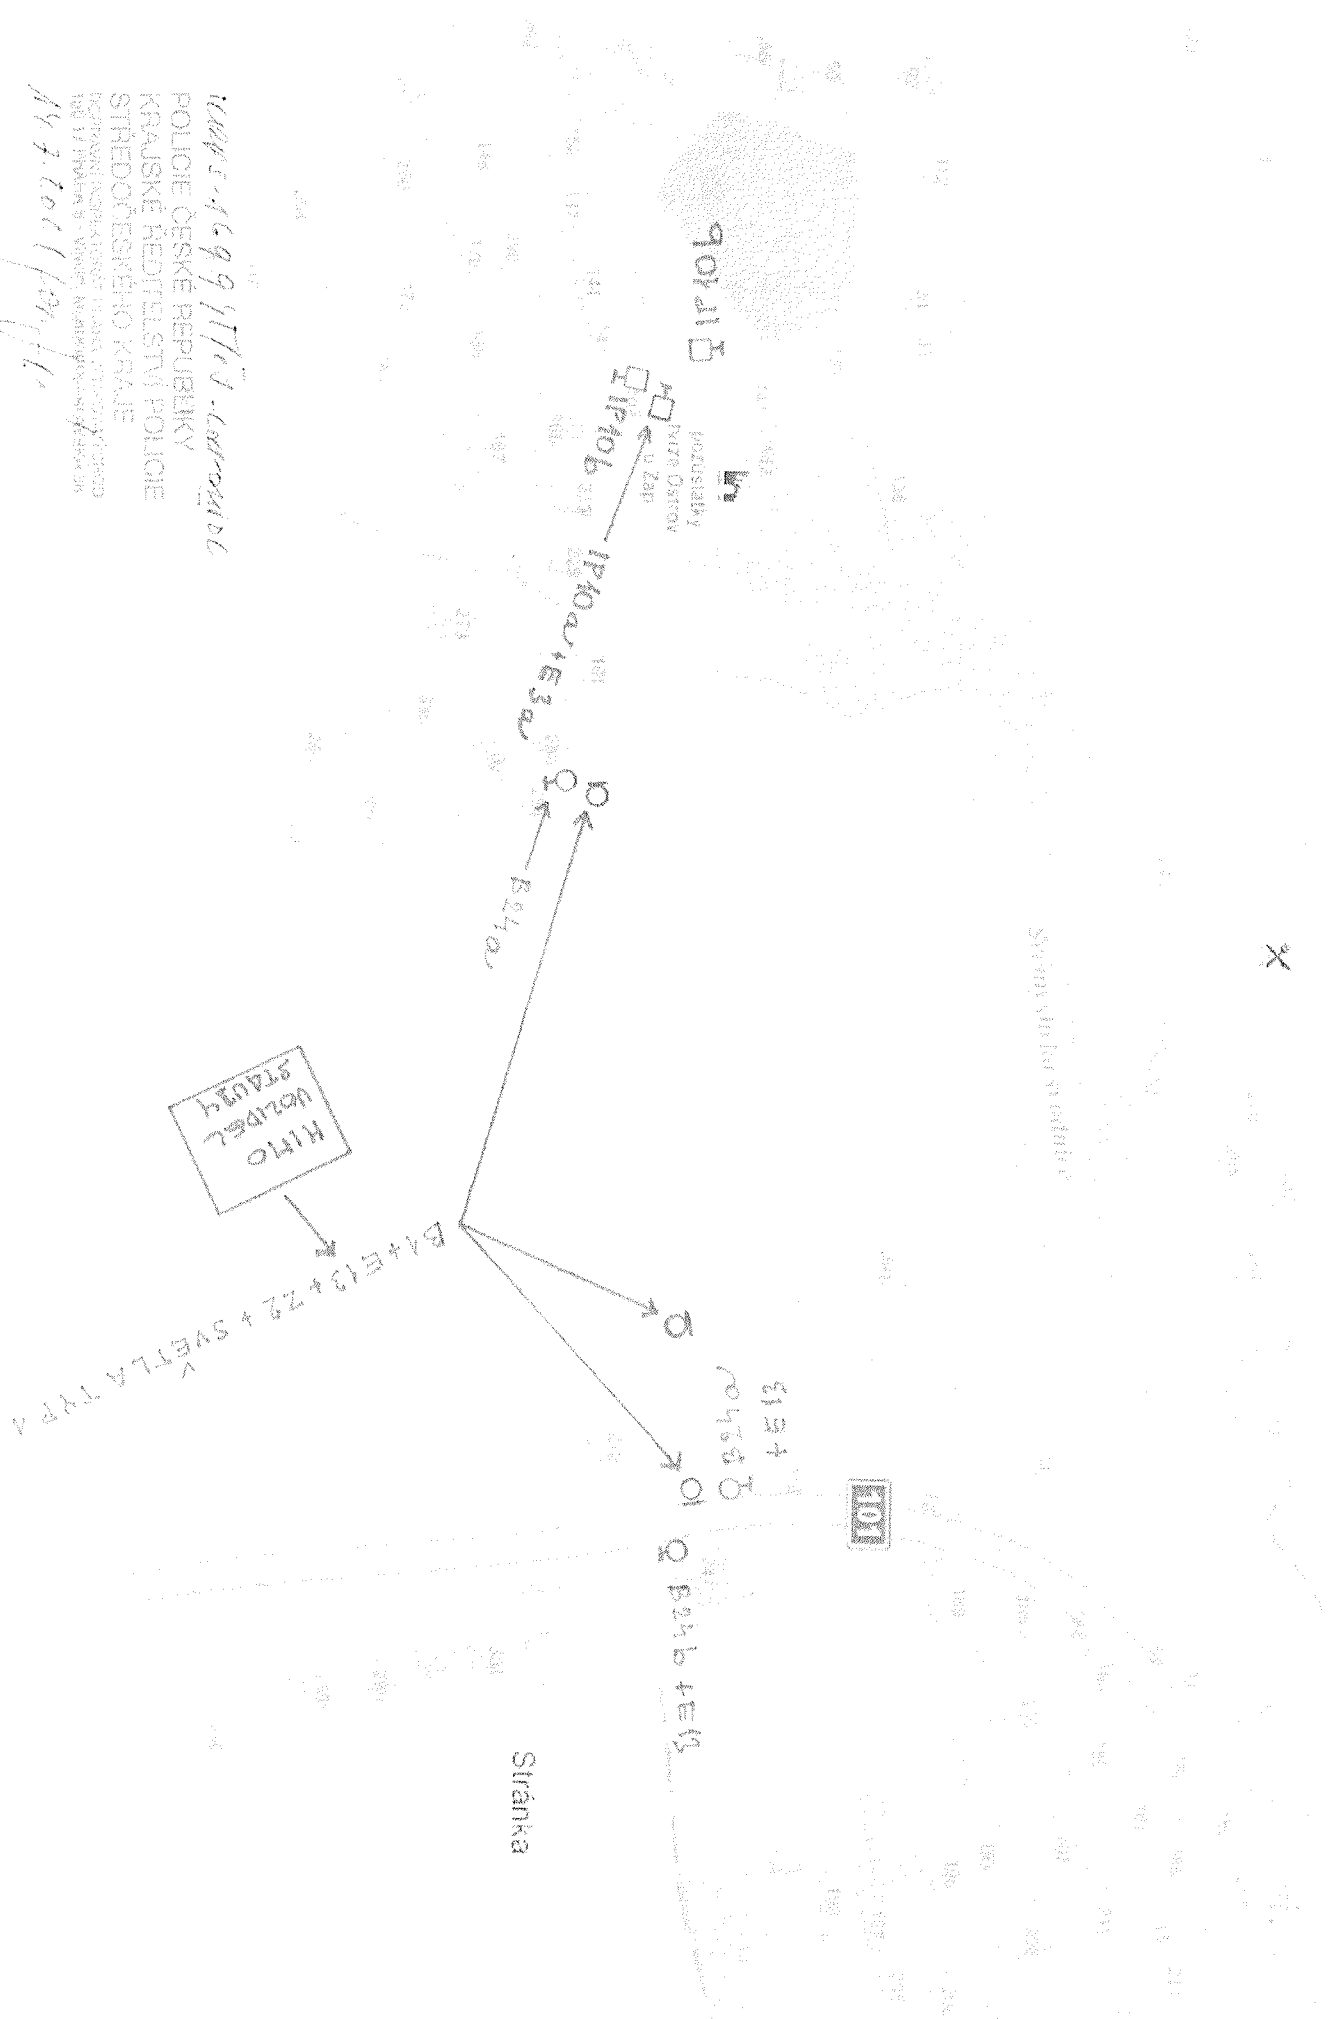

KARS - A699M/01-0011010006  
 POLICE ČESKÉ REPUBLIKY  
 KRAJSKÉ HEDEJELSKÉ POLICE  
 STŘEDOCESKÉHO KRAJE  
 ÚSTAVNÍ A SPRÁVNÍ PRÁVA NEMĚJÍ  
 ŽENITELSKÝ VÝCHOVATEL  
 M. T. Bouřimský

mapa - 1:6000 1/100 - 1:100000  
 POLICE ČESKÉ REPUBLIKY  
 KRAJSKÉ ŘEŠITELSTVÍ POLICIE  
 STŘEDOČESKÉHO KRAJE  
 DEPARTMENT OF INVESTIGATION  
 100 117 PRAHA 9 - SENEŽNÁ  
 147.001/1000/11

H110  
 WENZEL  
 STRAŽNÝ

B1+E12+Z2+SVETLA TYPA

B24a

B24b

B24c

B24d

B24e

Stránka